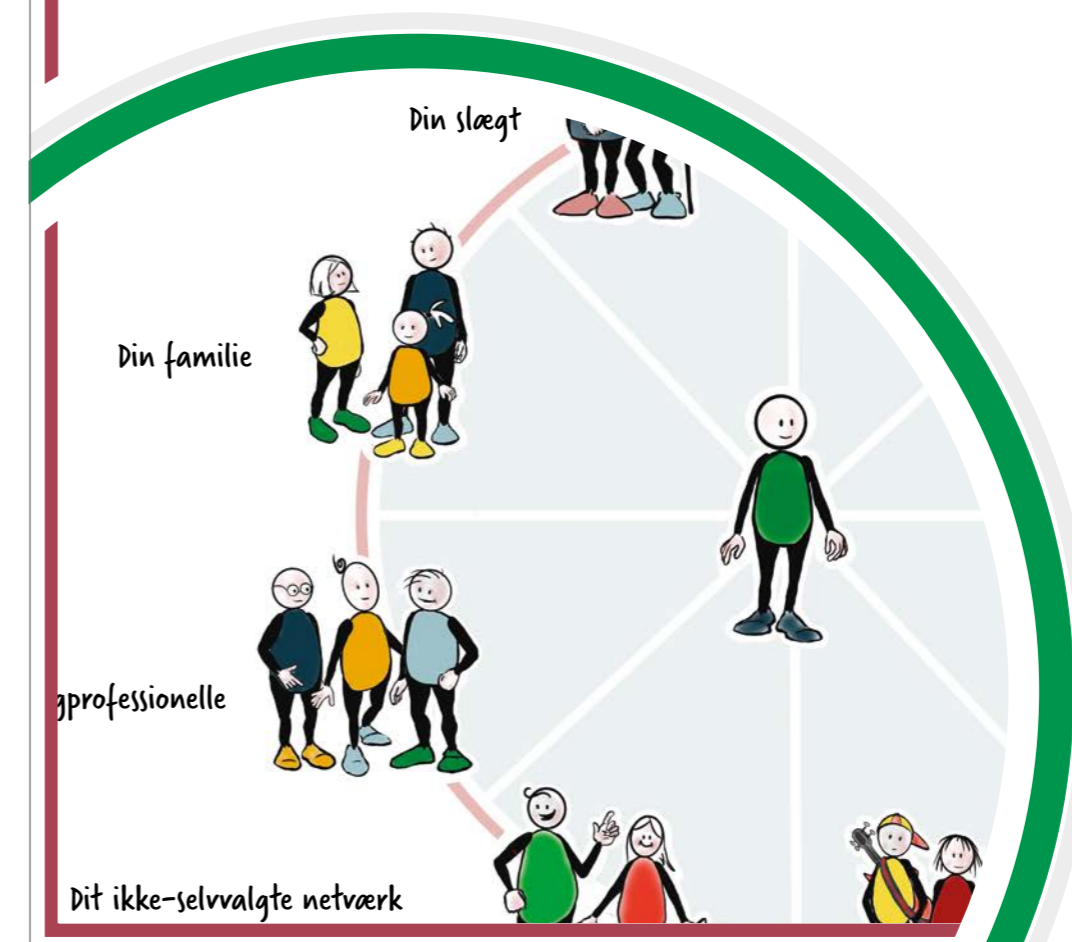

Dit Netværk

Undersøgelsesark

Tilstræbt indefra-perspektiv

Borgerens navn: _____

Dato: _____

FOREBYGGELSE
Trivselsplan

HÅNDTERING
Tryghedsplan

LÆRING
Læringsplan

Ikoner af Tegnesprog ved Maren Grosen
Design og layout af 4PLUS4

Downloades gratis på www.sopra.dk
©Sopra

DIT NETVÆRKS KORT

Tilstræbt indefra-perspektiv