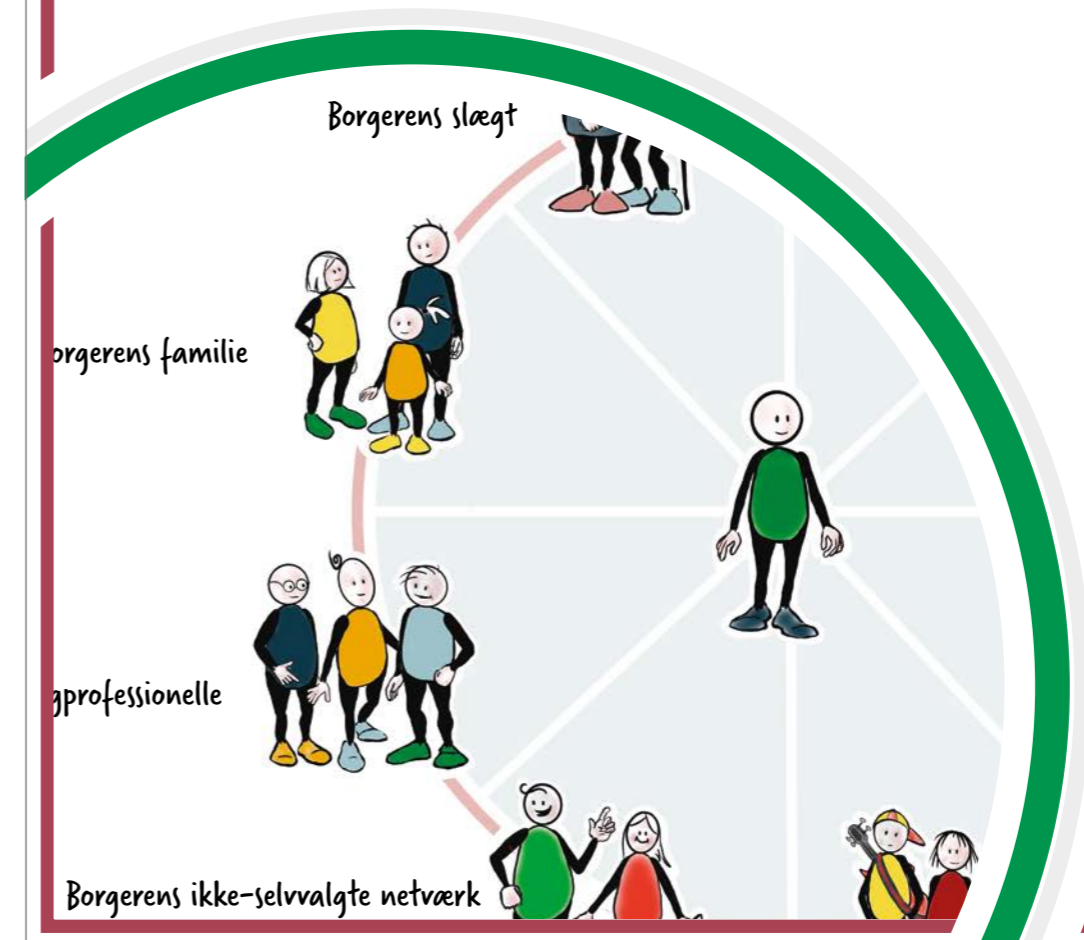

# Borgerens Netværk

## Undersøgelsesark

Udefra-perspektiv

Borgerens navn: \_\_\_\_\_

Dato: \_\_\_\_\_

**FOREBYGGELSE**  
Trivselsplan

**HÅNDTERING**  
Tryghedsplan

**LÆRING**  
Læringsplan

Ikoner af Tegnesprog ved Maren Grosen  
Design og layout af 4PLUS4

# BORGERENS NETVÆRKS KORT

Udefra-perspektiv