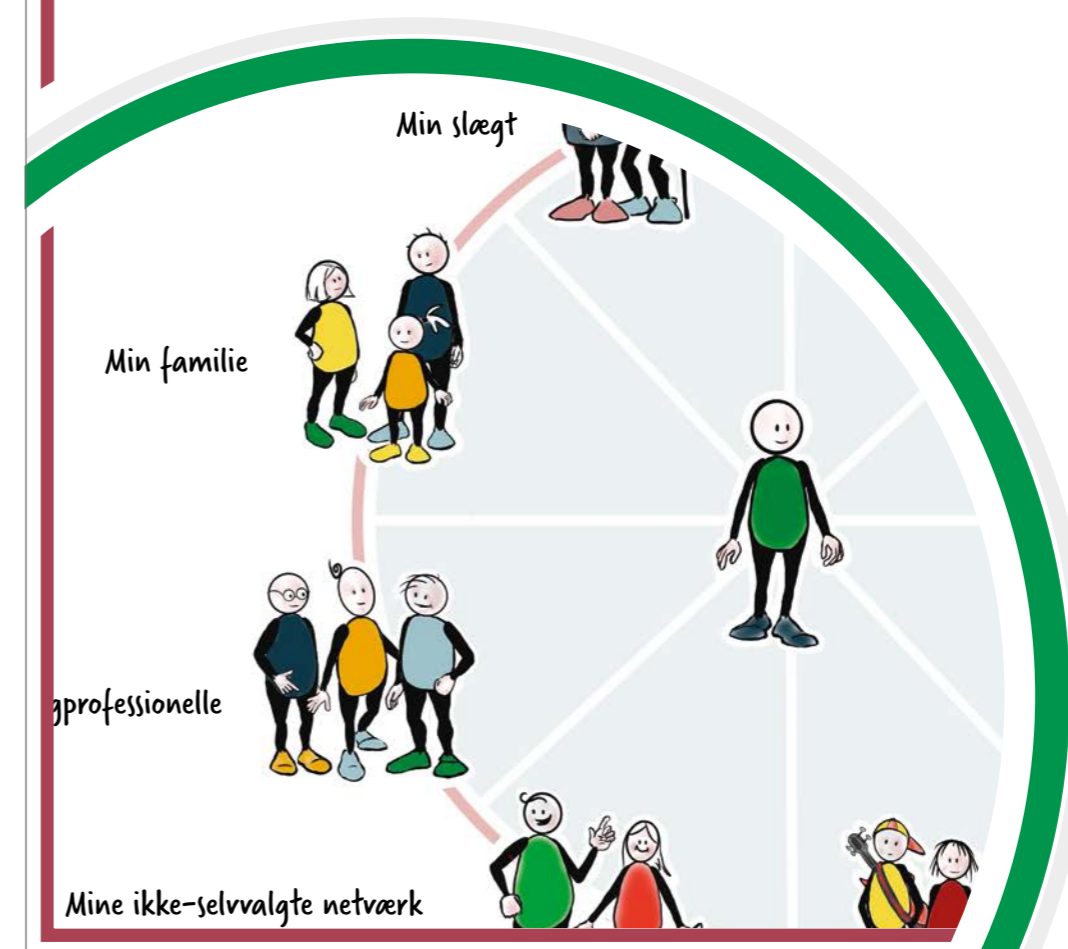

Mit Netværk

Samtaleark Indefra-perspektiv

Navn: _____

Dato: _____

FOREBYGGELSE
Trivselsplan

HÅNDTERING
Tryghedsplan

LÆRING
Læringsplan

Ikoner af Tegnesprog ved Maren Grosen
Design og layout af 4PLUS4

Downloades gratis på www.sopra.dk
©Sopra

MIT NETVÆRKS KORT

Indefra-perspektiv